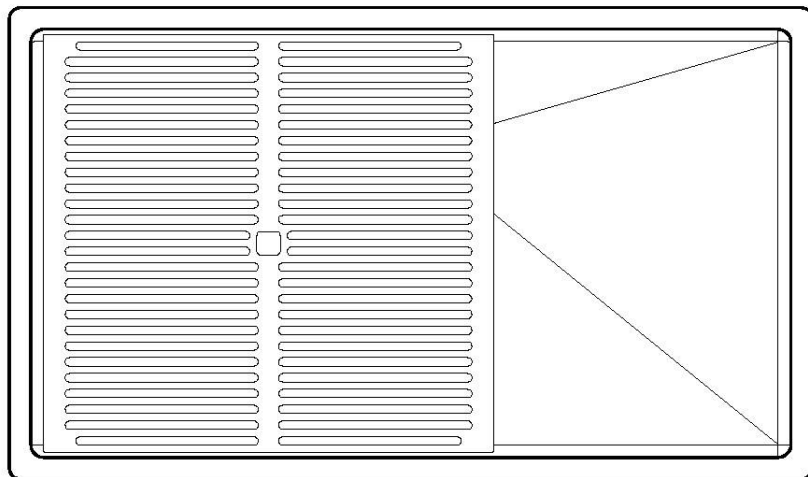

8100 617
POSIZIONATA A FILO VASCA / EDGE POSITIONING