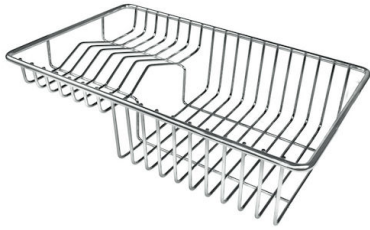

VASCA A RAGGIO STRETTO

Vasche con forme squadrate dal design moderno e con aumentata capienza. Per un'estetica minimal coniugata con la massima praticità.

VASCA PROFONDA

Vasche che raggiungono una profondità importante, oltre i 20 cm, grazie alla evoluta tecnologia produttiva, che offrono grande capienza e praticità in tutte le operazioni di lavaggio.

Misura vasca 710 x 400 mm

Larghezza 75 cm

Foro incasso Vedi scheda tecnica

Numero vasche 1 vasca

Dotazioni standard Ganci di fissaggio, piletta, troppo-pieno e sifone, Imballo in scatola

Gocciolatoio No

Fori Mixer Nessun foro di serie

Piletta Piletta SPACE 3,5"

DATI TECNICI

8100 617
POSIZIONATA A FILO VASCA / EDGE POSITIONING

8100 617
POSIZIONATA SUL FONDO / BOTTOM POSITIONING

GALLERIA FOTOGRAFICA

IN DOTAZIONE

Griglia Black
8100 617

ACCESSORI OPZIONALI

Cestello portapiatti inox

8100 303

* solo in abbinamento con l'accessorio
8644 101

Cestello portapiatti inox

8100 201

Kit grattugia con supporto per anello e vassoio di raccolta alimenti

8159 101

* solo in abbinamento con l'accessorio
8644 101