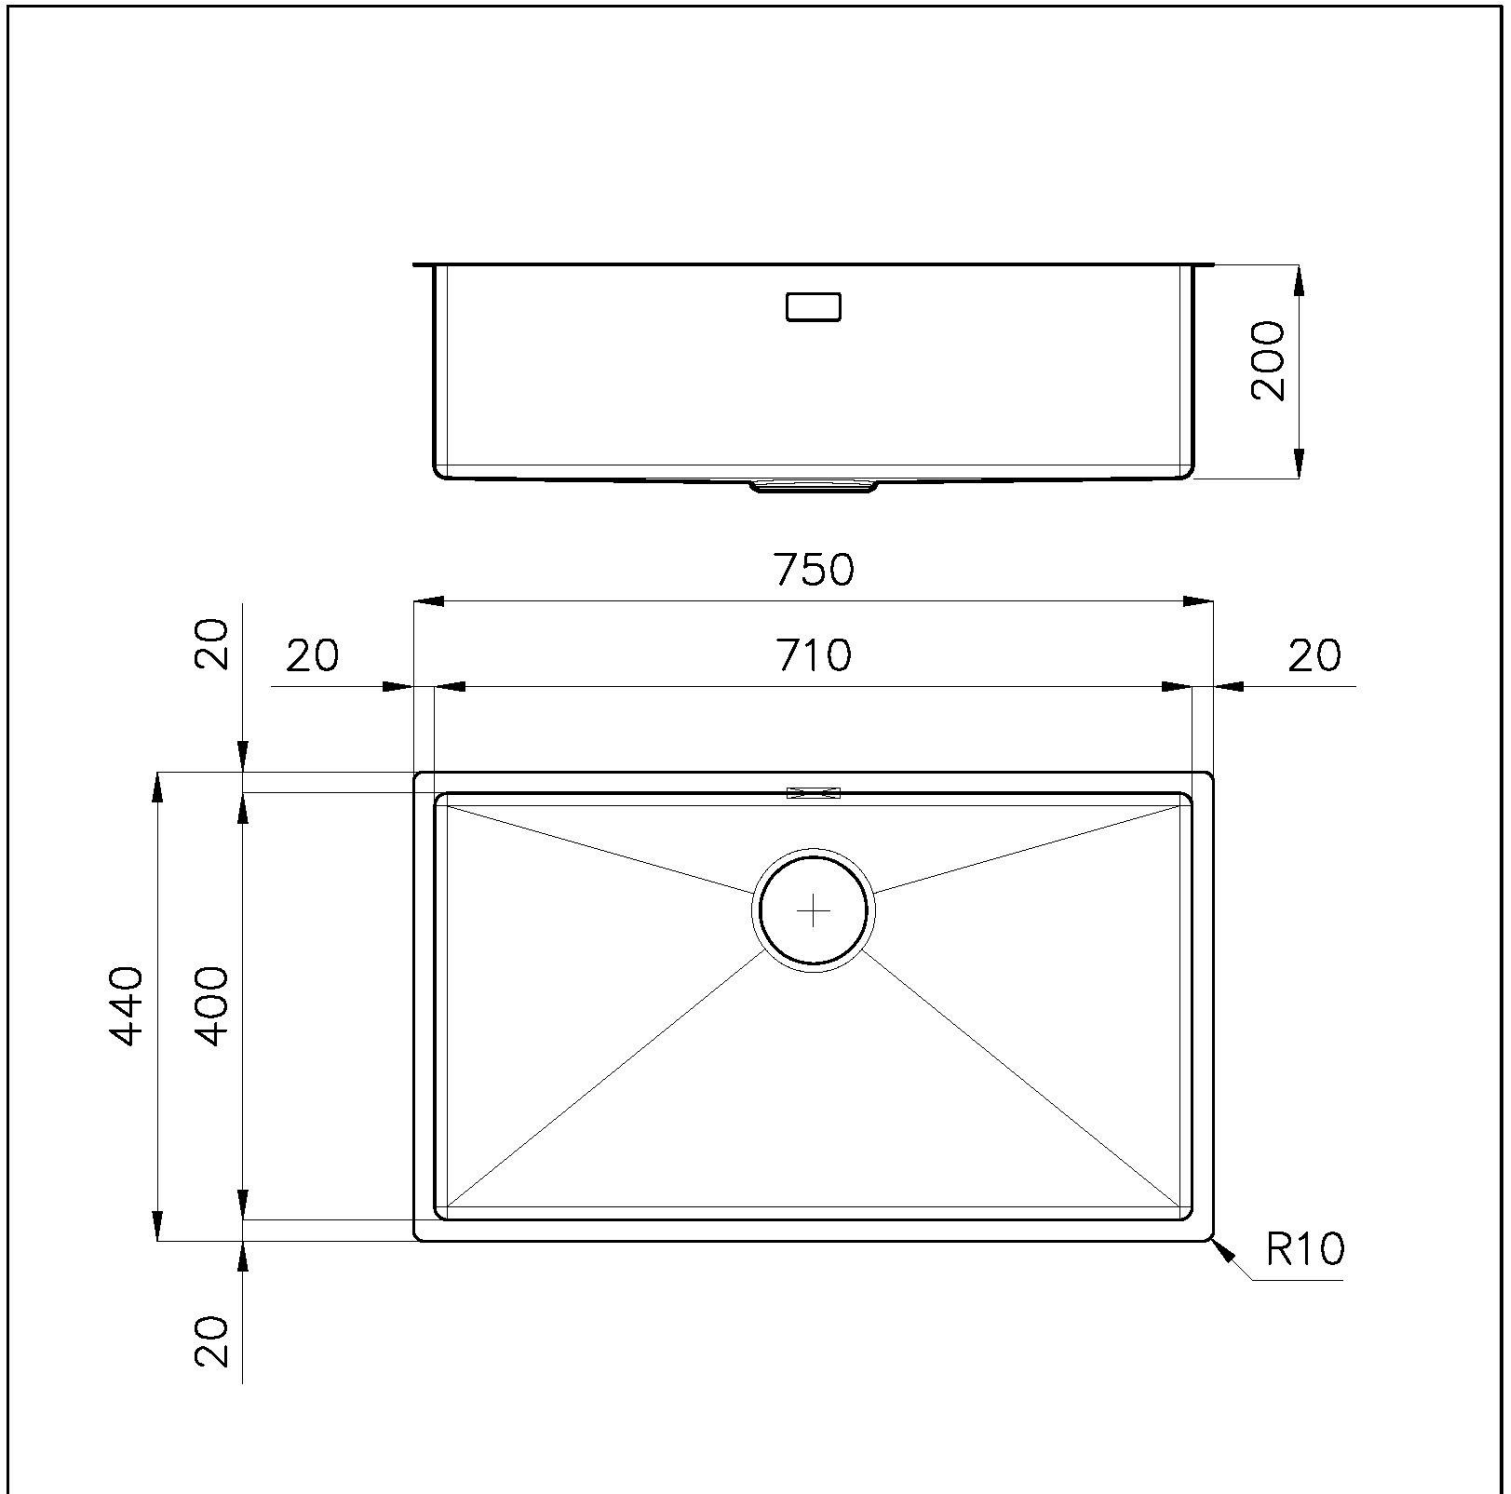

VASCA A RAGGIO STRETTO

Vasche con forme squadrate dal design moderno e con aumentata capienza. Per un'estetica minimal coniugata con la massima praticità.

VASCA PROFONDA

Vasche che raggiungono una profondità importante, oltre i 20 cm, grazie alla evoluta tecnologia produttiva, che offrono grande capienza e praticità in tutte le operazioni di lavaggio.

DETTAGLI

Materiale Acciaio inox AISI 304

Texture Spazzolatura in linea

Finitura PVD

Colorazione Brandy

Bordo Installazione Sottotop

Base 80 cm

Dimensioni 750 x 440 mm

Misura vasca 710 x 400 mm

Larghezza 75 cm

Foro incasso Vedi scheda tecnica

Numero vasche 1 vasca

Dotazioni standard Ganci di fissaggio, piletta, troppo-pieno e sifone, Imballo in scatola

Gocciolatoio No

Fori Mixer Nessun foro di serie

Piletta Piletta SPACE 3,5"

DATI TECNICI

8100 617
POSIZIONATA A FILO VASCA / EDGE POSITIONING

8100 617
POSIZIONATA SUL FONDO / BOTTOM POSITIONING

GALLERIA FOTOGRAFICA

IN DOTAZIONE

Griglia Black
8100 617

ACCESSORI OPZIONALI