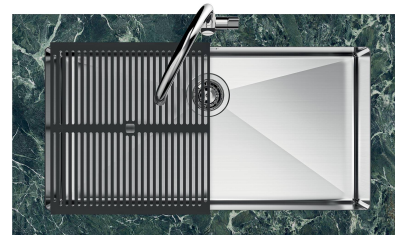

GALLERIA FOTOGRAFICA