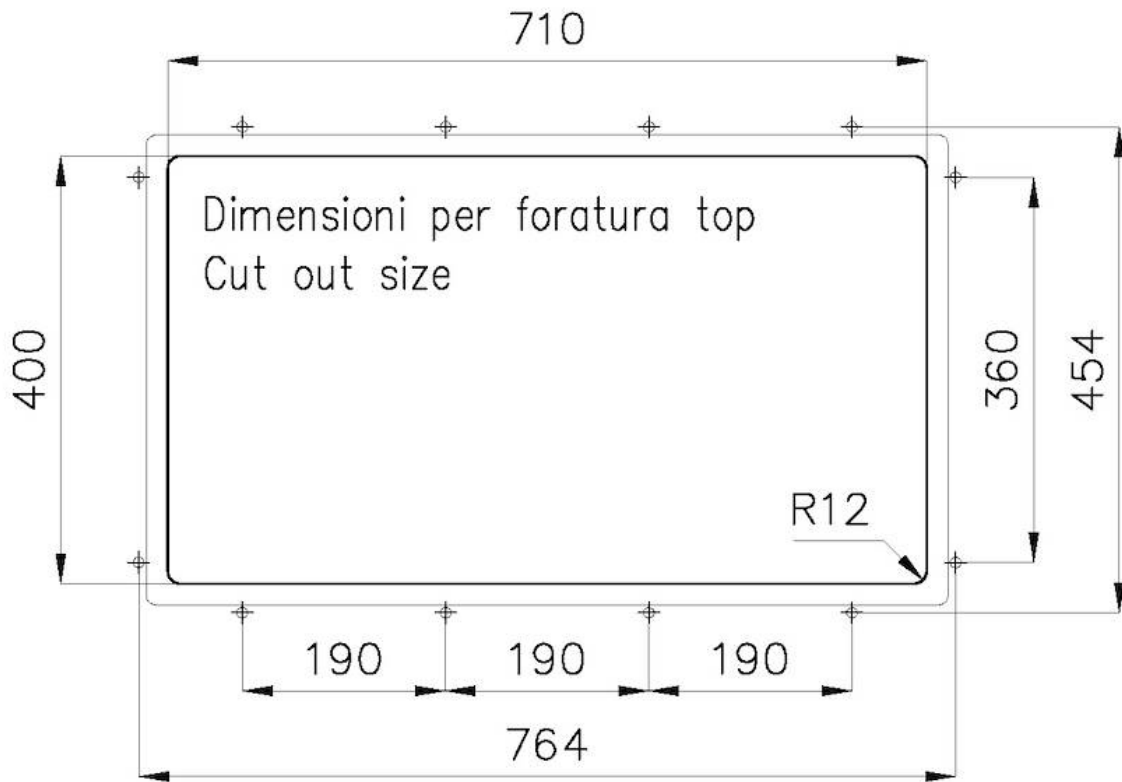

DETTAGLI

Materiale Acciaio inox AISI 304

Texture Spazzolatura in linea

Finitura PVD

Colorazione Brandy

Bordo Installazione Sottotop

Base 80 cm

Dimensioni 750 x 440 mm

Misura vasca 710 x 400 mm

Larghezza 75 cm

Foro incasso Vedi scheda tecnica

Numero vasche 1 vasca

Dotazioni standard Ganci di fissaggio, piletta, troppo-pieno e sifone, Imballo in scatola

Gocciolatoio No

Fori Mixer Nessun foro di serie

Piletta Piletta SPACE 3,5"

DATI TECNICI

8100 617
POSIZIONATA A FILO VASCA / EDGE POSITIONING

8100 617
POSIZIONATA SUL FONDO / BOTTOM POSITIONING

GALLERIA FOTOGRAFICA

IN DOTAZIONE

Griglia Black
8100 617

ACCESSORI OPZIONALI