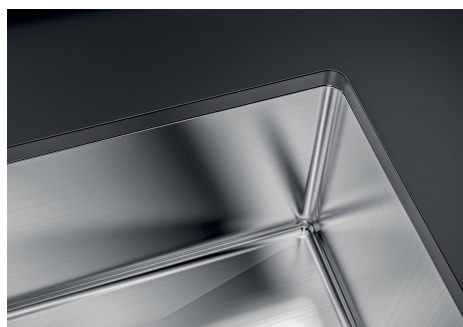

GALLERIA FOTOGRAFICA